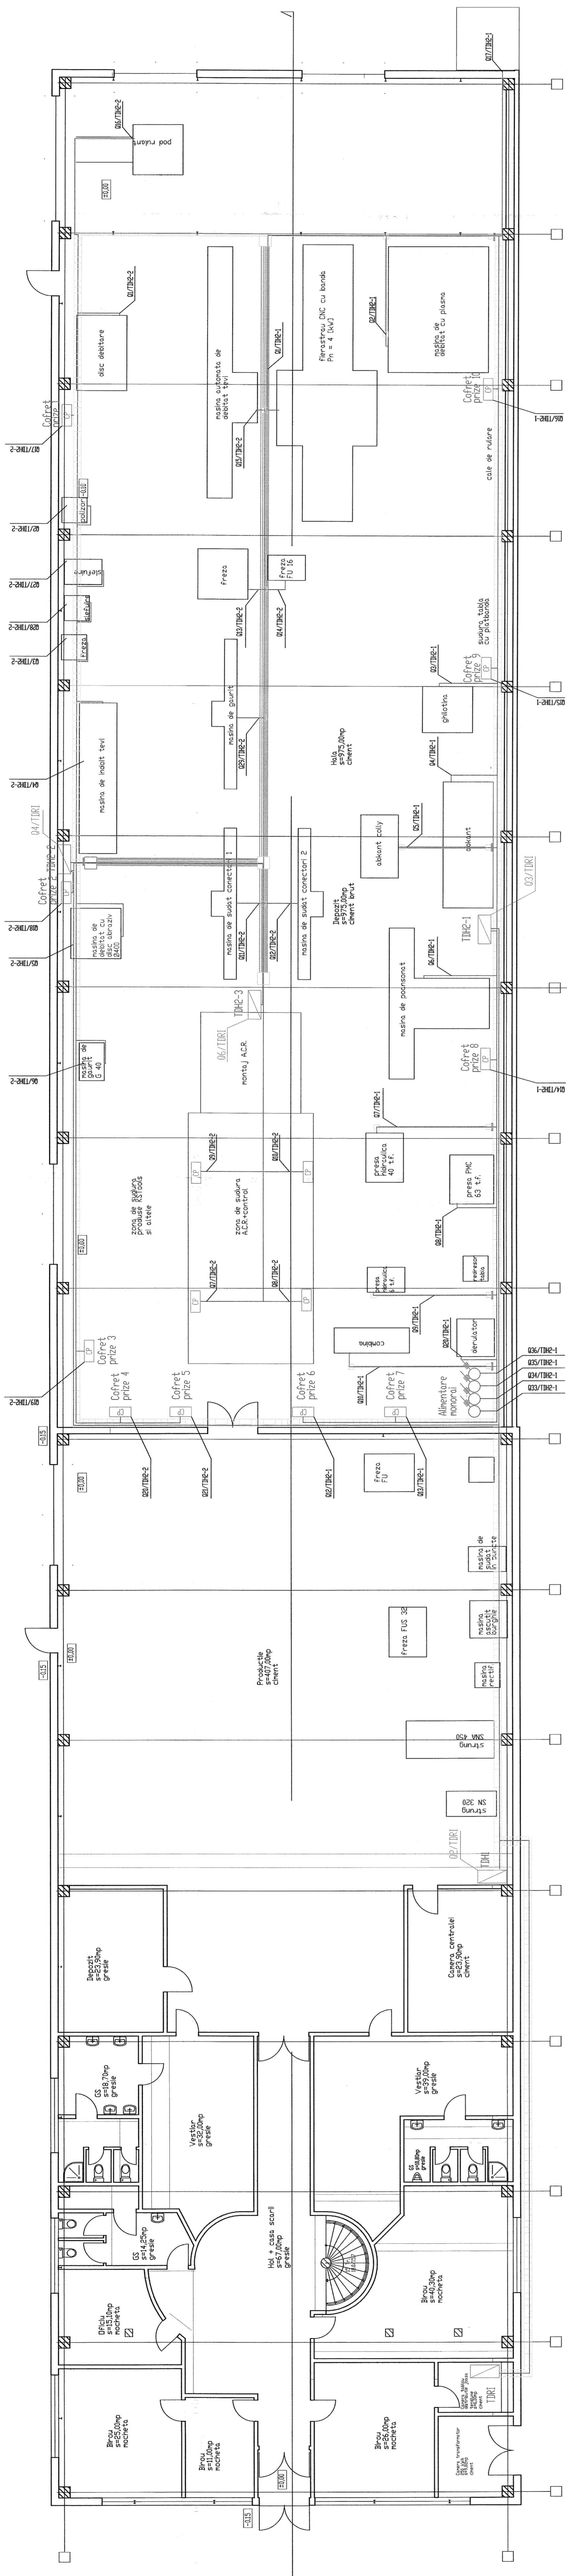

Parter propunere

LEGENDA

	Tablou electric
	Cofret de prize, montat aparent, echipat astfel: 2x32A, 3P+NPE / 3x16A PH
	Pat de cablu montat suspendat de grinzile si ferme halei - pentru cabluri de joasa tensiune
	Canale tehnice pentru pazele cablurilor de alimentare
	Cablu electric, joasa tensiune
	Traseu de cablu vertical
	Camion de tragere
	Punct de alimentare monofaz

Titlu proiect: Cresterea competitivitatii economice a companiei CONCEPT 3T
 Brasov, str. Turzului, nr.5

Titlu planșă: INSTALATIE ELECTRICA DE FORȚA

SCOR	SEMNTURA	DATA
1000		

Proiectat: Nicolae Gădăscu
 Desenat: Mădălin Mihal
 Verificat: Nicolae Gădăscu