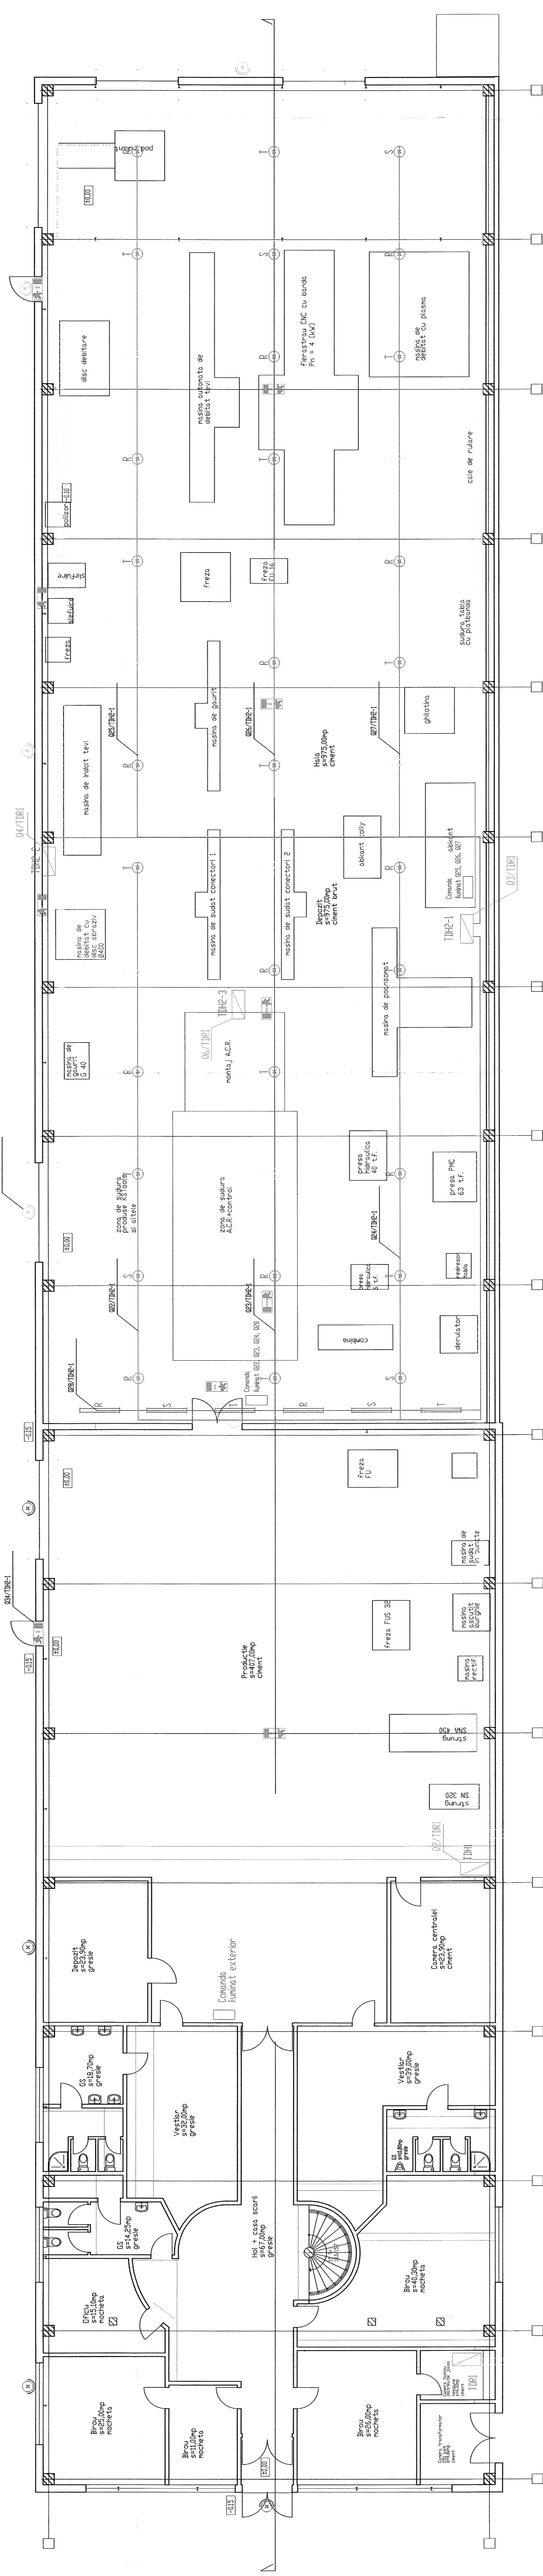

Parter propunere

- LEGENDA:
- ⊙ Corp de iluminat tip oala, 25W, dispersor ogindat, montat suspendat de tavan
 - ⊙ Corp de iluminat tip oala, 25W, dispersor ogindat, montat suspendat de tavan, alimentat dintr-un circuit de UPS
 - ⊙ Corp de iluminat 2x58W, montat aparent, IP 65
 - ⊙ Tabou electric
 - ⊙ Corp de iluminat siguranta pentru marea coror de evacuare, montat aparent, echipat cu acumulatori, 15H
 - ⊙ Corp de iluminat tip proiector, 70W, dispersor ogindat, montat aparent pe hala
 - ⊙ Corp de iluminat tip proiector existent, 70W, dispersor ogindat, montat aparent pe hala