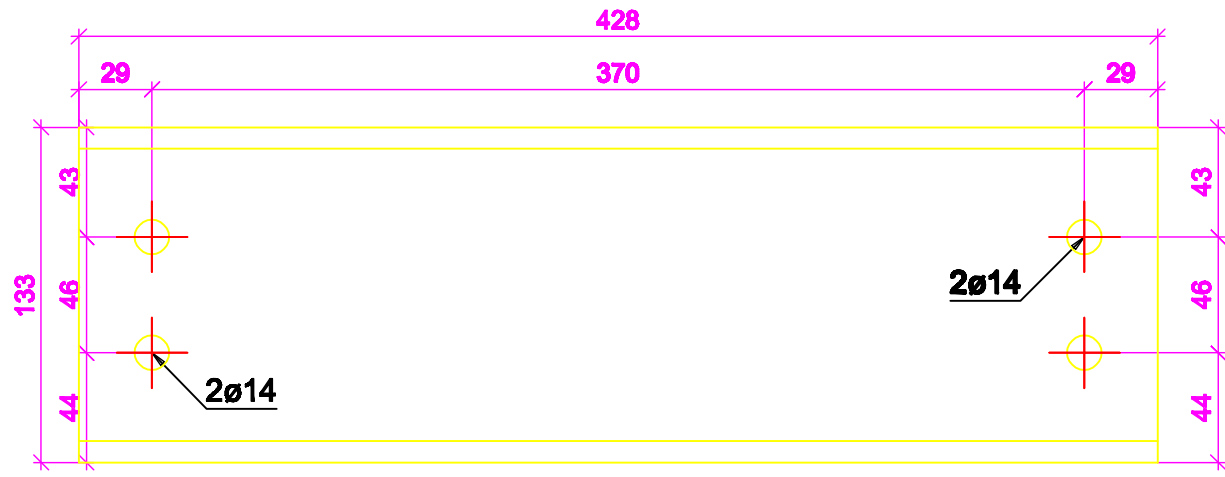

40x HEA140x428

p8

S275JO - 1:3

PROFESIONAL  
PROIECT BRASOV

COD UNIC DE IDENTIFICARE: J 08/3/0048.000  
TEL:0368-42307

## DETALII ELEMENTE INDIVIDUALE

<b>Antreprenor :</b>		<b>Proiect :</b> <i>Cale de rulare Pod rulant 3.2 tone</i>	<b>Scara :</b> 1:3
<b>Desenat :</b> <i>ing. C-tin Hrimiuc</i>		<b>Nr. proiect :</b> <i>PP2014 11-001</i>	<b>Pozitie :</b> p8
<b>Verificat :</b> <i>ing. Dorel Mitrofan</i>		<b>Material :</b> <i>S275JO</i>	<b>Revizie :</b> 0
<b>Data :</b> 12/5/2014	<b>Beneficiar :</b> SC Concept s SRL	<b>Nr. plansa :</b> 8	