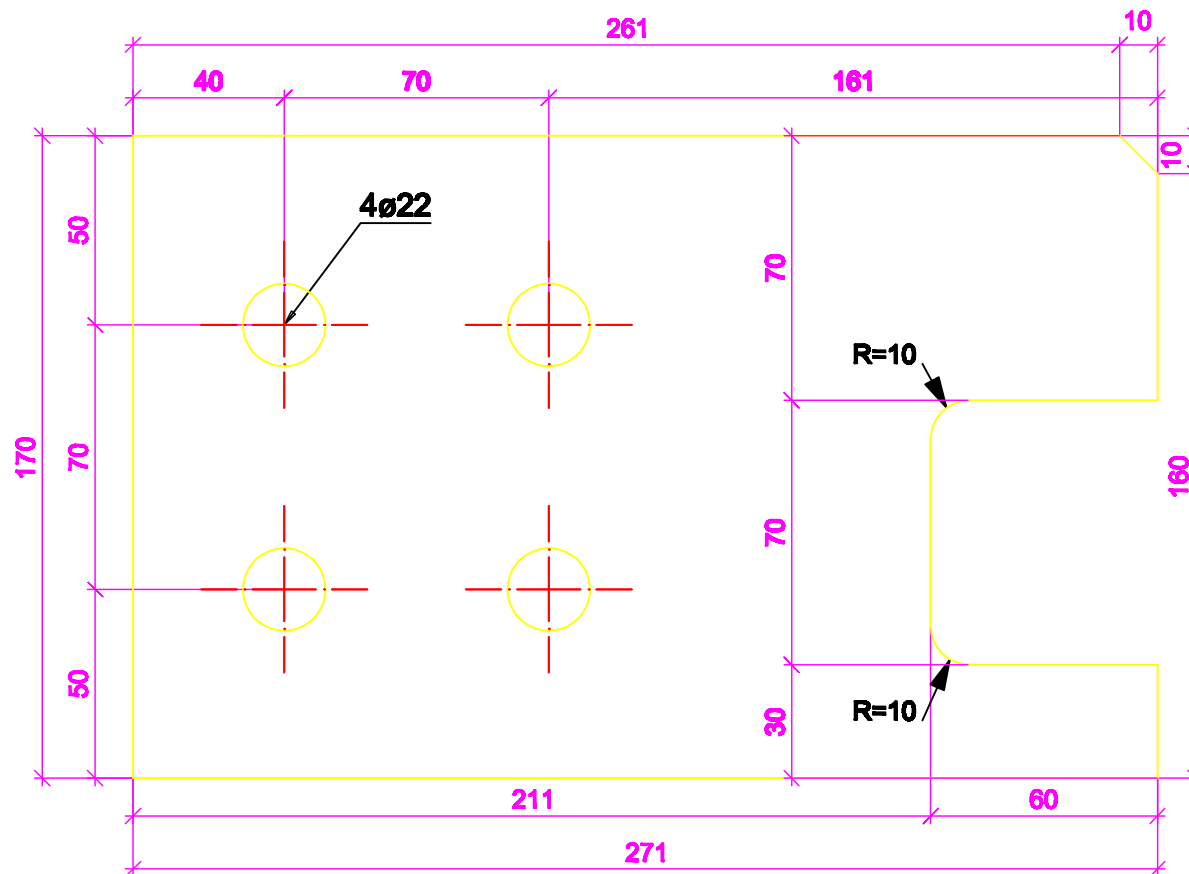

S235JRG2 - 1:2

PROFESIONAL
PROIECT BRASOV

DETALII ELEMENTE INDIVIDUALE

Antreprenor :

Desenat : *ing. C-tin Hrimiuc*

Verificat : *ing. Dorel Mitrofan*

Data : *12/5/2014*

Beneficiar : *SC Concept s SRL*

Proiect : *Cale de rulare Pod rulant 3.2 tone*

Nr. proiect : *PP2014 11-001*

Material : *S235JRG2*

Scara : *1:2*

Pozitie : *p34*

Revizie : *0*

Nr. plansa : *32*

Qty

In ass.

6

CvF4